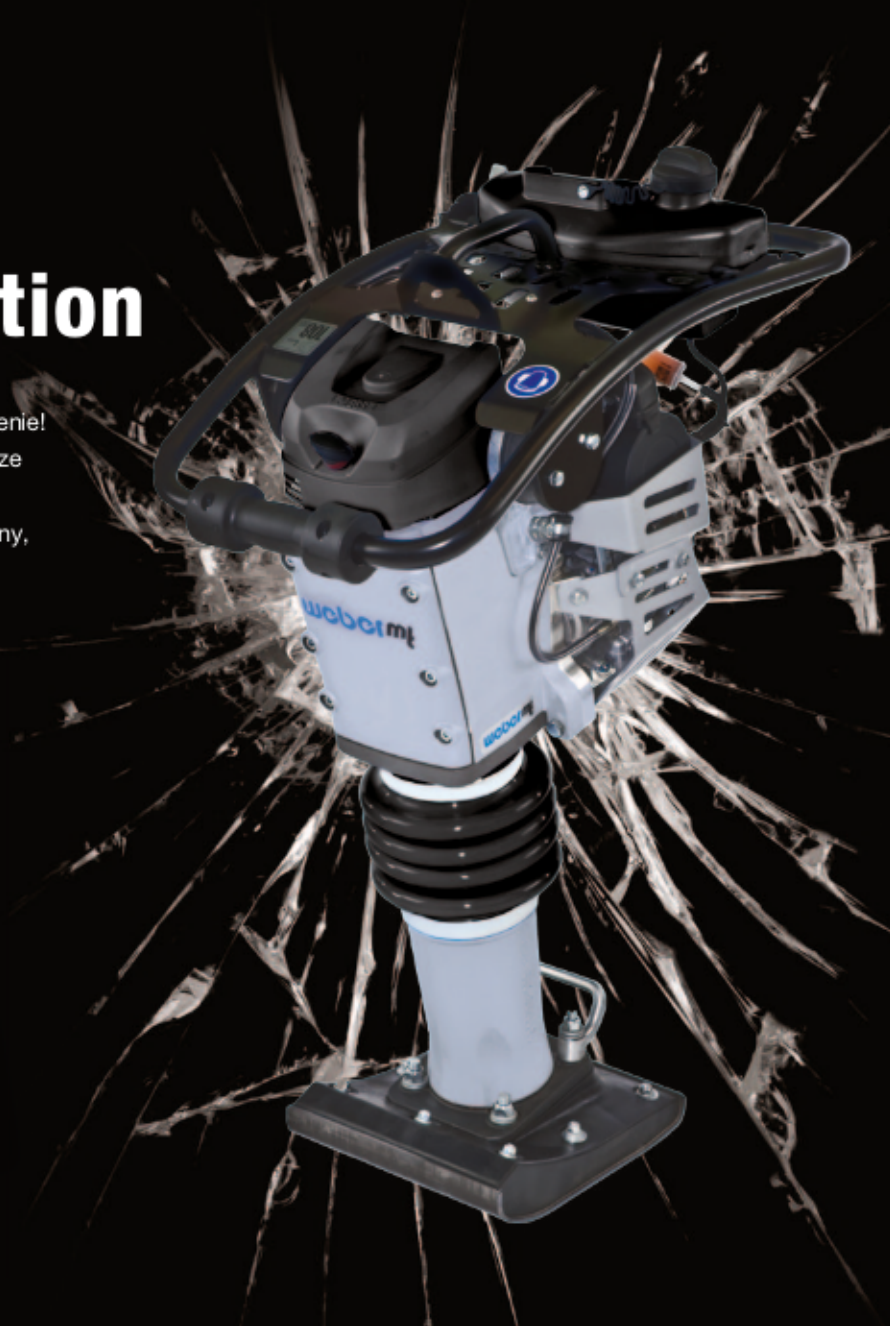

## Kup ubijak SRV Black-Edition

SRV Black-Edition: specjalny model w specjalnej cenie! 65 lat temu położono kamień węgielny pod dzisiejsze Weber MT. Powód do świętowania limitowaną serią specjalną ubijaków SRV Black-Edition. Wydajny, niezawodny, a teraz w rewelacyjnej cenie.

### Zalety SRV Black-Edition

- ▶ Niski poziom wibracji na rękojeści.
- ▶ Wielostopniowy system filtrowania powietrza z oddzielaczem cyklonowym.
- ▶ Duża siła uderzenia.
- ▶ Trwały system uderzeniowy z aktywnym smarowaniem. Zabezpieczenie bloku uderzeniowego i powłoka ceramiczna cylindra prowadzącego.
- ▶ Wydajny, czterosuwowy silnik Subaru z czujnikiem oleju, pompą olejową i gaźnikiem pływakowym.

### Dane techniczne SRV Black-Edition

- ▶ Ciężar: 70 kg
- ▶ Siła uderzenia: 19,8 kN
- ▶ Silnik: Subaru, ER 12  
2,9 kW (4,0 KM)